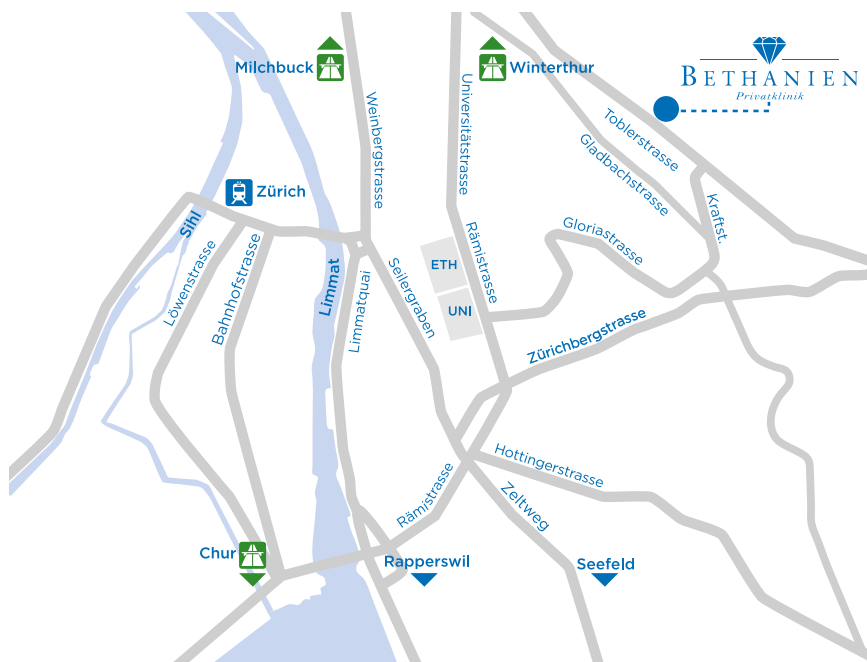

Anfahrt und Lageplan BrustCentrum Zürich Privatklinik Bethanien

Qualitätslabel
der Krebsliga Schweiz
und der Schweizerischen
Gesellschaft für Senologie

Taxi

Zufahrt an der Toblerstrasse 51

Tram

Nr. 6 bis Haltestelle Toblerplatz / ebenfalls möglich Tram Nr. 5 bis Kirche Fluntern
(am Wochenende bis Toblerplatz)

Auto

Gebührenpflichtige Parkplätze in der Tiefgarage an der Toblerstrasse 51

Bus

Nr. 33 bis Haltestelle Bethanien oder Haltestelle Hinterbergstrasse

[Google Maps](#)